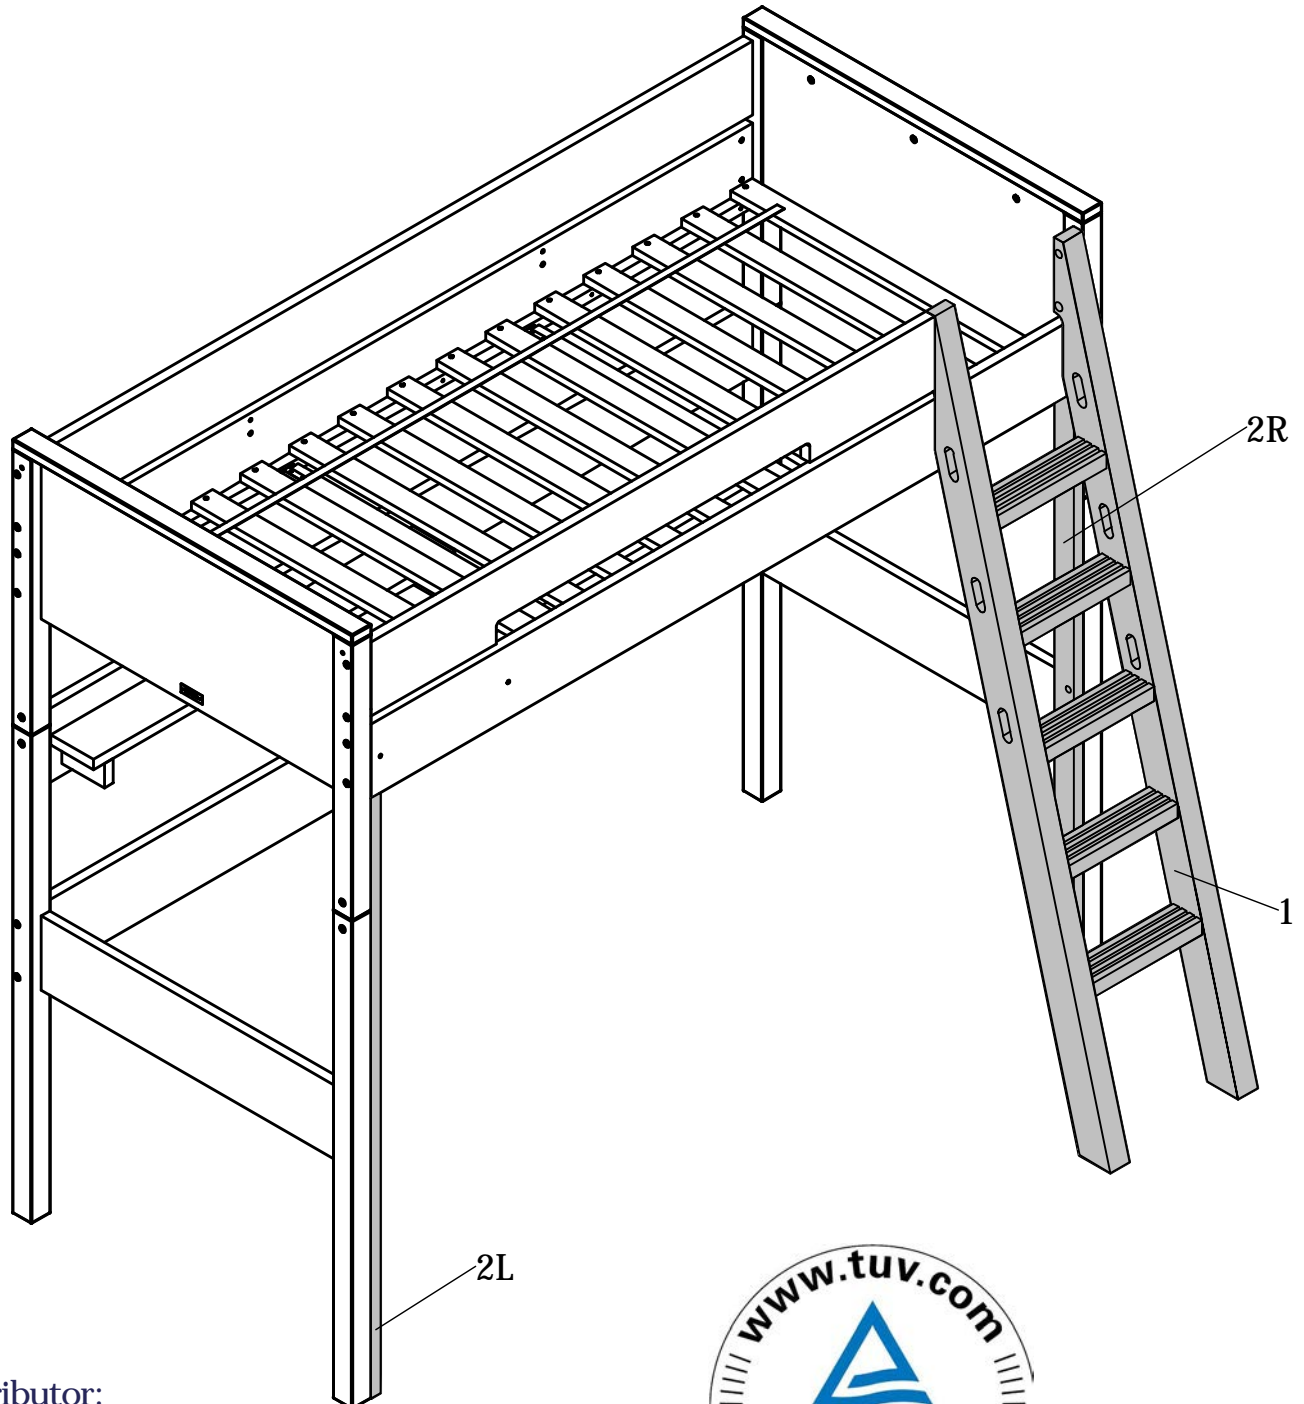

bopita®

ASSEMBLY INSTRUCTION
MONTAGE HANDLEIDING
MONTAGE ANLEITUNG
NOTICE DE MONTAGE
MANUAL DE MONTAJE

UK
NL
D
F
ESP

MODEL : COMBIFLEX
TYPE : COMFORT STEP HS XL
COLOUR : WHITE
ART.CODE : 492146.11.

Distributor:

BOPITA
Energieweg 1
6662 NS Elst
The Netherlands

www.bopita.com

31.01.2020.

A	B	C	D	E
				
M6X100 2X	M6 2X	M6X35 8X	« 8X40 4X	1X
artcode: 441028	artcode: 442004	artcode: 441013	artcode:	artcode: 445001